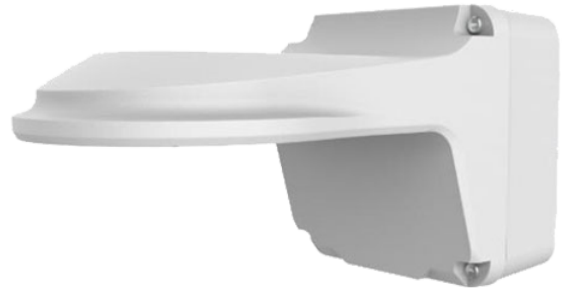

UV-TR-JB07/WM03-G-IN

Soporte de pared

Para cámaras domo

Caja de conexiones

Apto para uso en exterior

Color blanco

Pasador de cables

Soporte de pared con caja de conexiones para cámaras domo

Compatible con las series IPC36XXL, IPCD1XX, IPCT1XX

Aleación de aluminio

126.7 mm (Al) x 126.4 (An) x 228.4 (Fo)

1000 g

Especificações

Dimensiones 126.7 mm (Al) x 126.4 (An) x 228.4 (Fo)

Peso 1000g

Uso Apto para interior/exterior

Composición Aleación de aluminio

Color Blanco